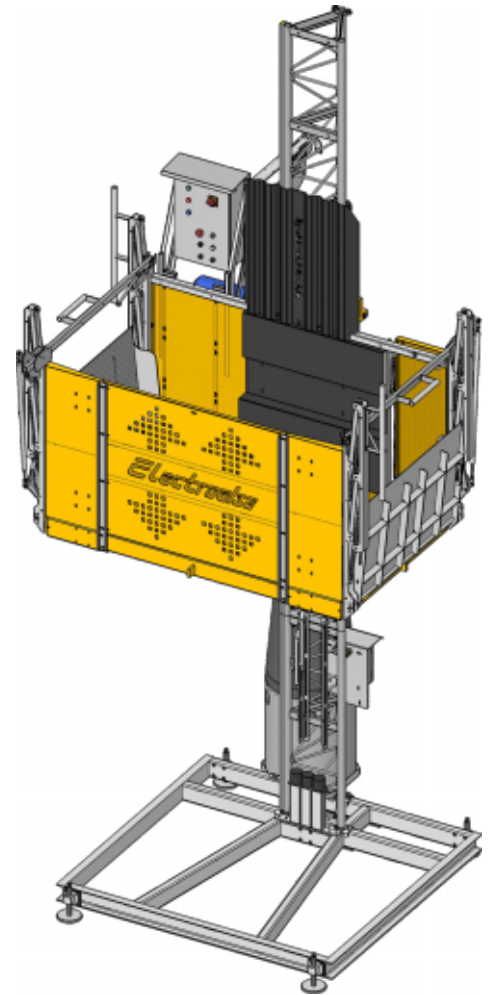

EHPM 1200

Cu suprasarcina		EHPM
	+1400 kg	
	+1300 kg	
	+1200 kg	
	+1100 kg	
	+1000 kg	
	+900 kg	
	+800 kg	
	+700 kg	

Greutate echipament 1.250 kg

Platforma pentru transport materiale

Dati tehnici	Technical Data	Données Techniques	Date Tehnice	EHPM 1200	EHPM 1200 plus
Capacità con limitatore di carico	Capacity with overload system	Charge avec limiteur de charge	Capacitate	1500 kg	1500 kg
Velocità di sollevamento	Lifting speed	Vitesse de lévage	Viteza ridicare	12 m/min	20 m/min
Massima altezza ancorata	Max anchored height	Hauter max avec ancrages	Inaltime max. ancorat	160 m	160 m
Dimensioni interne cesta	Platform dimensions	Dimensions du plancher	Dimensiuni interne cabina	2,28 x 1,34 m	2,28 x 1,34 m
Tensione alimentazione	Input power range	Tension d'alimentation	Tensiune alimentare	400V / 50 Hz	400V / 50 Hz
Interruttore protezione linea	Protection switch	Interrupteur de protection	Intrerupator de protectie	16 A	32 A
Potenza servizio continuo	Power of the motors	Puissance des moteurs	Puterea motoarelor	2 x 3 kW	2 x 4 kW
Corrente di spunto	Starting current	Ampérage au démarrage	Amperaj	90 A	130 A
Minima potenza di linea consigliata	Minimum line power suggested	Min. puissance de ligne conseillée	Putere minima necesara	10 kW	12 kW

EHPM 1200

Compatibil cu:
 EHM 900
 EHM 2500/15
 EHM 2500/25
 EHPM 900
 EHPM 2500/15
 EHPM 2500/25
 EHP 400
 EHP 800

Posibilitati de acces a cabinei

Dispozitiv de siguranta
 pentru controlul vitezei
 cu oprire progresiva