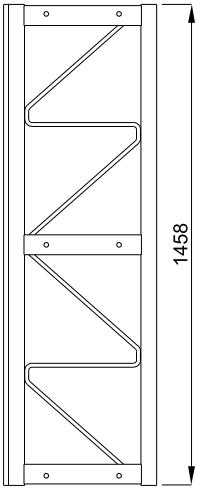

EHPM 1200

Compatibil cu:
EHM 900
EHM 2500/15
EHM 2500/25
EHPM 900
EHPM 2500/15
EHPM 2500/25
EHP 400
EHP 800