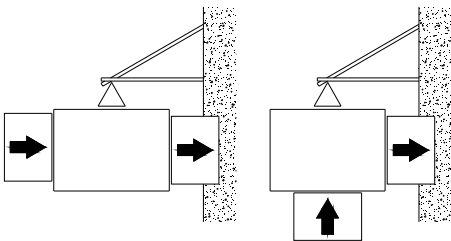

Posibilitati de acces a cabinei