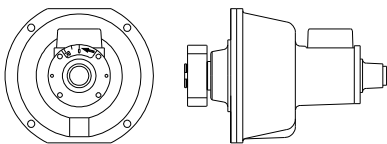

Dispozitiv de siguranta
pentru controlul vitezei
cu oprire progresiva