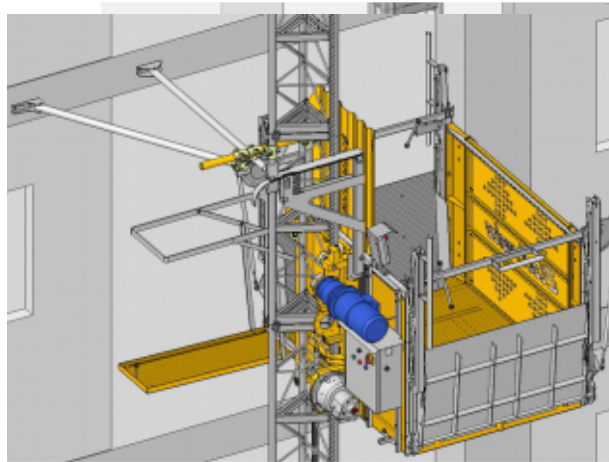

EHPM 1200

Cu suprasarcina		EHPM
	+1400 kg	
	+1300 kg	
	+1200 kg	
	+1100 kg	
	+1000 kg	
	+900 kg	
	+800 kg	
	+700 kg	

Greutate echipament 1.250 kg

Platforma pentru transport materiale

Dati tehnici	Technical Data	Données Techniques	Date Tehnice	EHPM 1200	EHPM 1200 plus
Capacità con limitatore di carico	Capacity with overload system	Charge avec limiteur de charge	Capacitate	1500 kg	1500 kg
Velocità di sollevamento	Lifting speed	Vitesse de lévage	Viteza ridicare	12 m/min	20 m/min
Massima altezza ancorata	Max anchored height	Hauter max avec ancrages	Inaltime max. ancorat	160 m	160 m
Dimensioni interne cesta	Platform dimensions	Dimensions du plancher	Dimensiuni interne cabina	2,28 x 1,34 m	2,28 x 1,34 m
Tensione alimentazione	Input power range	Tension d'alimentation	Tensiune alimentare	400V / 50 Hz	400V / 50 Hz
Interruttore protezione linea	Protection switch	Interrupteur de protection	Intrerupator de protectie	16 A	32 A
Potenza servizio continuo	Power of the motors	Puissance des moteurs	Puterea motoarelor	2 x 3 kW	2 x 4 kW
Corrente di spunto	Starting current	Ampérage au démarrage	Amperaj	90 A	130 A
Minima potenza di linea consigliata	Minimum line power suggested	Min. puissance de ligne conseillée	Putere minima necesara	10 kW	12 kW

EHPM 1200

Compatibil cu:
 EHM 900
 EHM 2500/15
 EHM 2500/25
 EHPM 900
 EHPM 2500/15
 EHPM 2500/25
 EHP 400
 EHP 800

Posibilitati de acces a cabinei

Dispozitiv de siguranta
 pentru controlul vitezei
 cu oprire progresiva