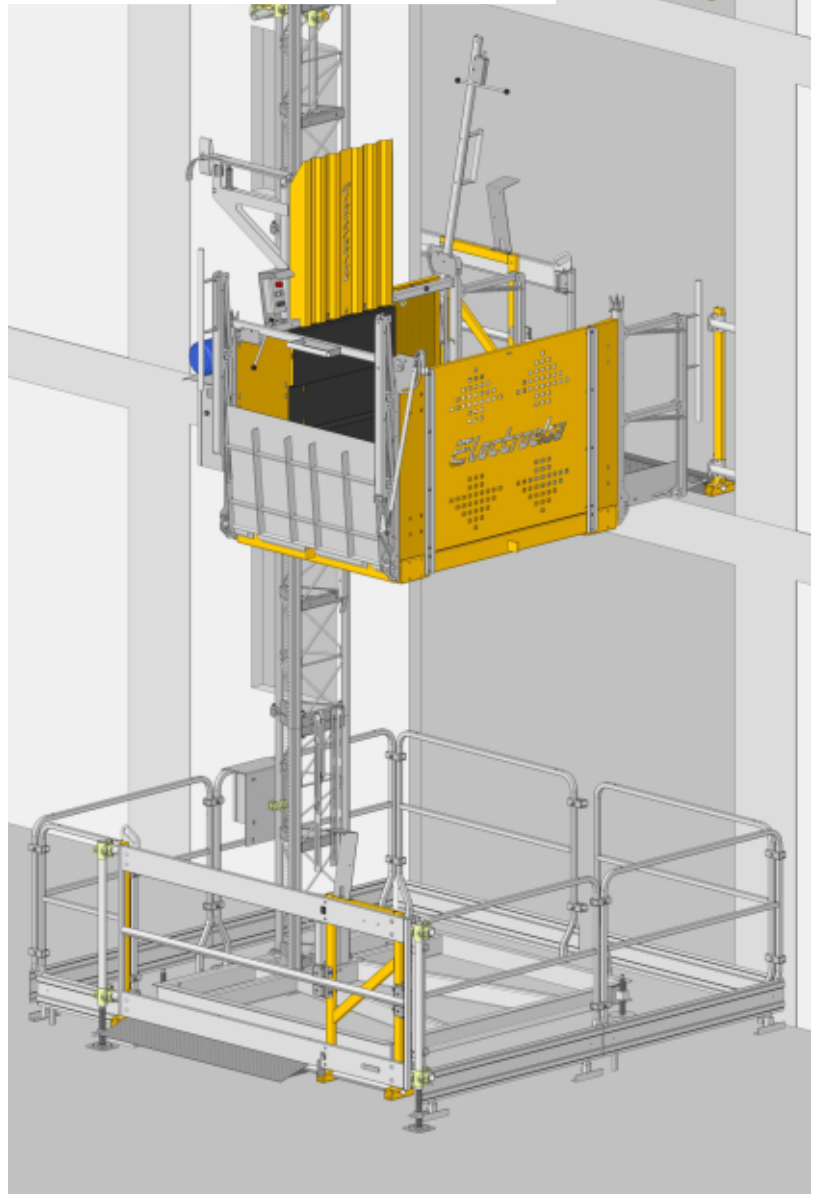

www.italiastar.ro

Italia Star Com Due S.R.L.
Autostrada București - Pitești km. 13.2
Loc. Chiajna - Ilfov
Tel: 021.433.03.27
Fax: 021.433.03.26
info@italiastar.ro www.italiastar.ro