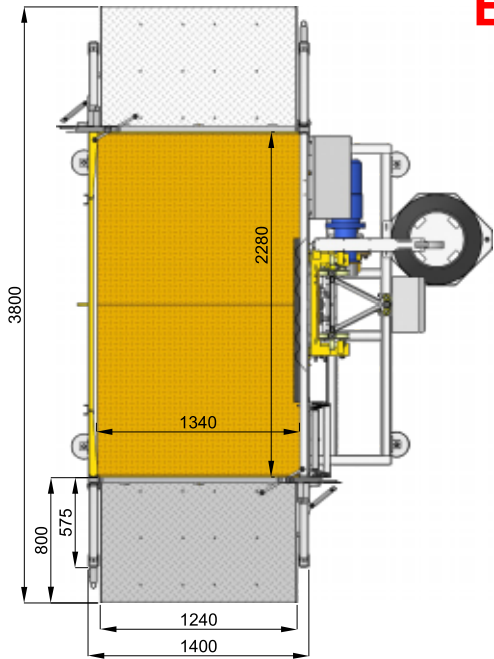

EHPM 1200

Cu suprasarcina		EHPM
	+1400 kg	
	+1300 kg	
	+1200 kg	
	+1100 kg	
	+1000 kg	
	+900 kg	
	+800 kg	
	+700 kg	

Greutate echipament 1.250 kg

Platforma pentru transport materiale

Dati tehnici	Technical Data	Données Techniques	Date Tehnice	EHPM 1200	EHPM 1200 plus
Capacità con limitatore di carico	Capacity with overload system	Charge avec limiteur de charge	Capacitate	1500 kg	1500 kg
Velocità di sollevamento	Lifting speed	Vitesse de lévage	Viteza ridicare	12 m/min	20 m/min
Massima altezza ancorata	Max anchored height	Hauter max avec ancrages	Inaltime max. ancorat	160 m	160 m
Dimensioni interne cesta	Platform dimensions	Dimensions du plancher	Dimensiuni interne cabina	2,28 x 1,34 m	2,28 x 1,34 m
Tensione alimentazione	Input power range	Tension d'alimentation	Tensiune alimentare	400V / 50 Hz	400V / 50 Hz
Interruttore protezione linea	Protection switch	Interrupteur de protection	Intrerupator de protectie	16 A	32 A
Potenza servizio continuo	Power of the motors	Puissance des moteurs	Puterea motoarelor	2 x 3 kW	2 x 4 kW
Corrente di spunto	Starting current	Ampérage au démarrage	Amperaj	90 A	130 A
Minima potenza di linea consigliata	Minimum line power suggested	Min. puissance de ligne conseillée	Putere minima necesara	10 kW	12 kW