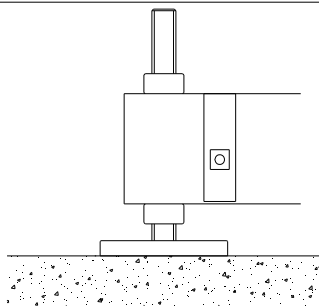

EHPM 1200

Cu suprasarcina		EHPM
	+1400 kg	
	+1300 kg	
	+1200 kg	
	+1100 kg	
	+1000 kg	
	+900 kg	
	+800 kg	
	+700 kg	

Greutate echipament 1.250 kg

Platforma pentru transport materiale

Dati tehnici	Technical Data	Données Techniques	Date Tehnice	EHPM 1200	EHPM 1200 plus
Capacità con limitatore di carico	Capacity with overload system	Charge avec limiteur de charge	Capacitate	1500 kg	1500 kg
Velocità di sollevamento	Lifting speed	Vitesse de lévage	Viteza ridicare	12 m/min	20 m/min
Massima altezza ancorata	Max anchored height	Hauter max avec ancrages	Inaltime max. ancorat	160 m	160 m
Dimensioni interne cesta	Platform dimensions	Dimensions du plancher	Dimensiuni interne cabina	2,28 x 1,34 m	2,28 x 1,34 m
Tensione alimentazione	Input power range	Tension d'alimentation	Tensiune alimentare	400V / 50 Hz	400V / 50 Hz
Interruttore protezione linea	Protection switch	Interrupteur de protection	Intrerupator de protectie	16 A	32 A
Potenza servizio continuo	Power of the motors	Puissance des moteurs	Puterea motoarelor	2 x 3 kW	2 x 4 kW
Corrente di spunto	Starting current	Ampérage au démarrage	Amperaj	90 A	130 A
Minima potenza di linea consigliata	Minimum line power suggested	Min. puissance de ligne conseillée	Putere minima necesara	10 kW	12 kW

EHPM 1200

Compatibil cu:
 EHM 900
 EHM 2500/15
 EHM 2500/25
 EHPM 900
 EHPM 2500/15
 EHPM 2500/25
 EHP 400
 EHP 800

Posibilitati de acces a cabinei

Dispozitiv de siguranta
 pentru controlul vitezei
 cu oprire progresiva