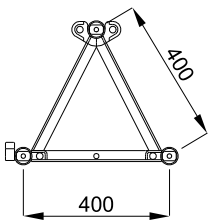

Posibilitati de acces a cabinei