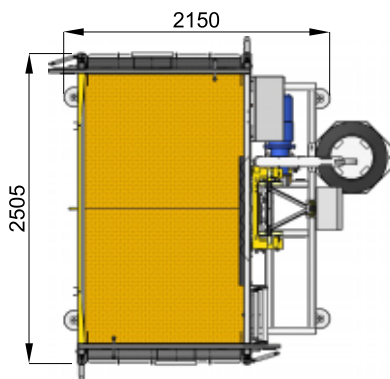

EHPM 1200

Cu suprasarcina		EHPM
	+1400 kg	
	+1300 kg	
	+1200 kg	
	+1100 kg	
	+1000 kg	
	+900 kg	
	+800 kg	
	+700 kg	

Greutate echipament 1.250 kg

Platforma pentru transport materiale

Dati tehnici	Technical Data	Données Techniques	Date Tehnice	EHPM 1200	EHPM 1200 plus
Capacità con limitatore di carico	Capacity with overload system	Charge avec limiteur de charge	Capacitate	1500 kg	1500 kg
Velocità di sollevamento	Lifting speed	Vitesse de lévage	Viteza ridicare	12 m/min	20 m/min
Massima altezza ancorata	Max anchored height	Hauter max avec ancrages	Inaltime max. ancorat	160 m	160 m
Dimensioni interne cesta	Platform dimensions	Dimensions du plancher	Dimensiuni interne cabina	2,28 x 1,34 m	2,28 x 1,34 m
Tensione alimentazione	Input power range	Tension d'alimentation	Tensiune alimentare	400V / 50 Hz	400V / 50 Hz
Interruttore protezione linea	Protection switch	Interrupteur de protection	Intrerupator de protectie	16 A	32 A
Potenza servizio continuo	Power of the motors	Puissance des moteurs	Puterea motoarelor	2 x 3 kW	2 x 4 kW
Corrente di spunto	Starting current	Ampérage au démarrage	Amperaj	90 A	130 A
Minima potenza di linea consigliata	Minimum line power suggested	Min. puissance de ligne conseillée	Putere minima necesara	10 kW	12 kW